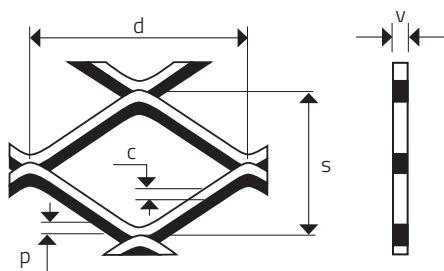

## MQ 30 x 23 x 2,5 x 2

ŤAHOKOV - ŠTVORCOVÉ OTVORY

MIERKA 1:1

0 mm | 10 | 20 | 30 | 40 | 50 | 100 | 150 | 190

d Dĺžka oka (mm)	s Šírka oka (mm)	p Hrúbka plechu (mm)	c Posuv (mm)	v Korigovaná výška (mm - cca)	Voľná plocha (%)
30	23	2	2,5	2,00	78