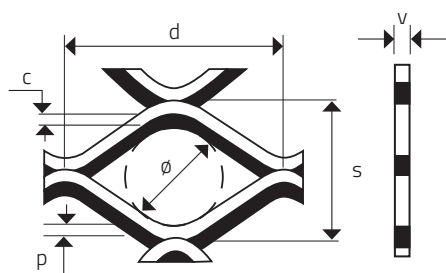

MT 30 ϕ 15 x 6 x 1,5

ŤAHOKOV - KRUHOVÉ OTVORY

MIERKA 1:1

0 mm | 10 | 20 | 30 | 40 | 50 | 100 | 150 | 190

d	s	p	c	v	Volná plocha (%)
Dĺžka oka (mm)	Šírka oka (mm)	Hrúbka plechu (mm)	Posuv (mm)	Korigovaná výška (mm - cca)	
30	18	1,5	6	6,50	51