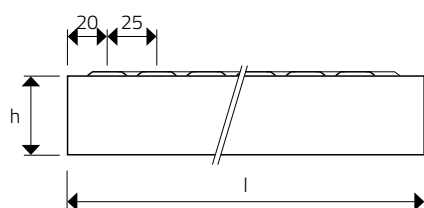

REBRÍKOVÁ PRIEČKA RP50

PRÍSLUŠENSTVO

typ	materiál	dierovanie	p hrúbka (mm)	h výška (mm)	w šírka (mm)	l dĺžka (mm)
RP50	ocel'	dvojradowé, prehĺbené	2	40	50	485

Sídlo spoločnosti
Perfora spol. s r. o.
Trstínska cesta 19
917 01 Trnava