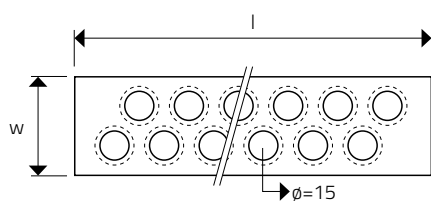

REBRÍKOVÁ PRIEČKA RP50

PRÍSLUŠENSTVO

typ	materiál	dierovanie	p hrúbka (mm)	h výška (mm)	w šírka (mm)	l dĺžka (mm)
RP50	ocel'	dvojradowé, prehĺbené	2	40	50	485

Sídlo spoločnosti
Perfora spol. s r. o.
Trstínska cesta 19
917 01 Trnava