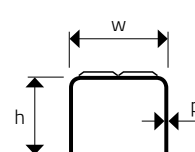

REBRÍKOVÁ PRIEČKA RP50

PRÍSLUŠENSTVO

typ	materiál	dierovanie	p hrúbka (mm)	h výška (mm)	w šírka (mm)	l dĺžka (mm)
RP50	ocel'	dvojradowé, prehĺbené	2	40	50	485

Sídlo spoločnosti
Perfora spol. s r. o.
Trstínska cesta 19
917 01 Trnava