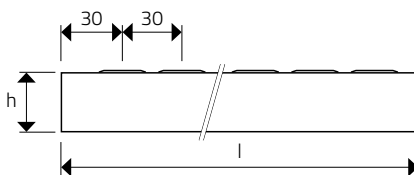

## REBRÍKOVÁ PRIEČKA RP35

PRÍSLUŠENSTVO

typ	materiál	dierovanie	p hrúbka (mm)	h výška (mm)	w šírka (mm)	l dĺžka (mm)
RP35	ocel'	jednoradové, prehĺbené	2	35	35	500

**Sídlo spoločnosti**  
Perfora spol. s r. o.  
Trstínska cesta 19  
917 01 Trnava