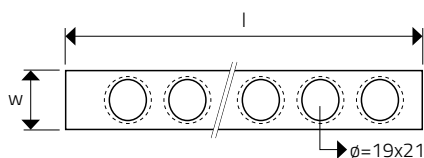

## REBRÍKOVÁ PRIEČKA RP35

PRÍSLUŠENSTVO

typ	materiál	dierovanie	p hrúbka (mm)	h výška (mm)	w šírka (mm)	l dĺžka (mm)
RP35	ocel'	jednoradové, prehĺbené	2	35	35	500

**Sídlo spoločnosti**  
Perfora spol. s r. o.  
Trstínska cesta 19  
917 01 Trnava