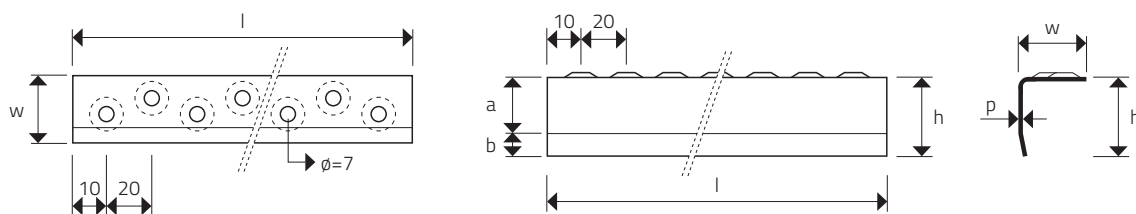

### PRÍSLUŠENSTVO

typ	materiál	dierovanie	p hrúbka (mm)	h výška (mm)	w šírka (mm)	l dĺžka (mm)
nášĽapná hrana	ocel'	jednoradové, prehĺbené	2	34	29	2000

**Sídlo spoločnosti**  
Perfora spol. s r. o.  
Trstínska cesta 19  
917 01 Trnava