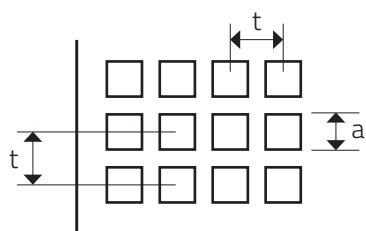

QG 8 - 12

DIEROVANÉ PLECHY - ŠTVORCOVÉ OTVORY RADOVÉ

MIERKA 1:1

$a \times a$ Otvor štvorec (mm)	t Osový rozostup (mm)	Volná plocha (%)
8	12	44

Sídlo spoločnosti
Perfora spol. s r. o.
Trstínska cesta 19
917 01 Trnava