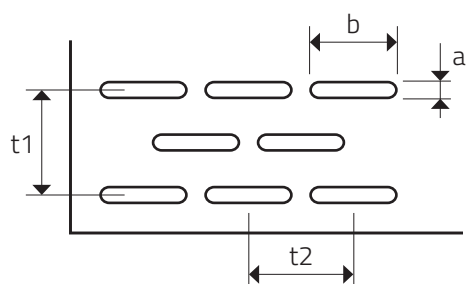

## LV 2,5 - 20

DIEROVANÉ PLECHY - OVÁLNE (POZDĹŽNE) OTVORY PRESADENÉ

MIERKA 1:1

a x b Otvor (mm)	t1 x t2 Osový rozostup (mm)	Vol'ná plocha (%)
2,5x20	10,8x24	38

**Sídlo spoločnosti**  
Perfora spol. s r. o.  
Trstínska cesta 19  
917 01 Trnava