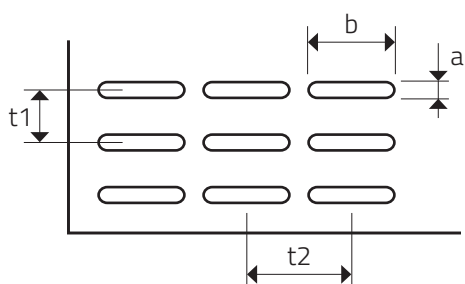

LG 5 - 20

DIEROVANÉ PLECHY - OVÁLNE (POZDĹŽNE) OTVORY RADOVÉ

MIERKA 1:1

a x b Otvor (mm)	t1 x t2 Osový rozostup (mm)	Vol'ná plocha (%)
5x20	8x32	47

Sídlo spoločnosti
Perfora spol. s r. o.
Trstínska cesta 19
917 01 Trnava