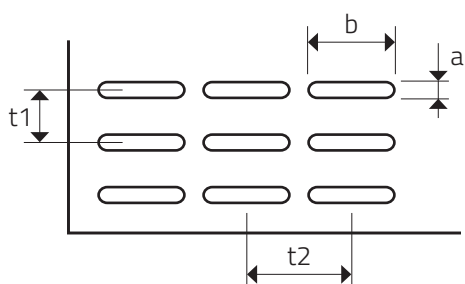

LG 4 - 20

DIEROVANÉ PLECHY - OVÁLNE (POZDĹŽNE) OTVORY RADOVÉ

MIERKA 1:1

a x b Otvor (mm)	t1 x t2 Osový rozostup (mm)	Voľná plocha (%)
4x20	8x24	40

Sídlo spoločnosti
Perfora spol. s r. o.
Trstínska cesta 19
917 01 Trnava