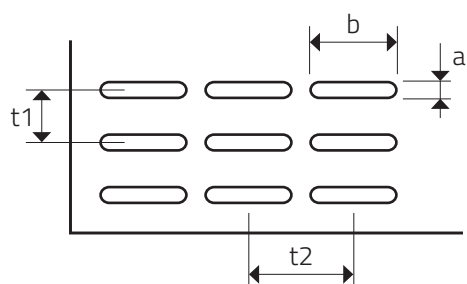

LG 2,5 - 20

DIEROVANÉ PLECHY - OVÁLNE (POZDĹŽNE) OTVORY RADOVÉ

MIERKA 1:1

a x b Otvor (mm)	t1 x t2 Osový rozostup (mm)	Voľná plocha (%)
2,5x20	5x24	41

Sídlo spoločnosti
Perfora spol. s r. o.
Trstínska cesta 19
917 01 Trnava