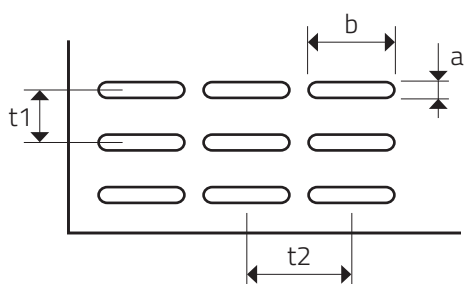

## LG 2 - 20

DIEROVANÉ PLECHY - OVÁLNE (POZDĹŽNE) OTVORY RADOVÉ

MIERKA 1:1

a x b Otvor (mm)	t1 x t2 Osový rozostup (mm)	Voľná plocha (%)
2x20	4x24	41

**Sídlo spoločnosti**  
Perfora spol. s r. o.  
Trstínska cesta 19  
917 01 Trnava