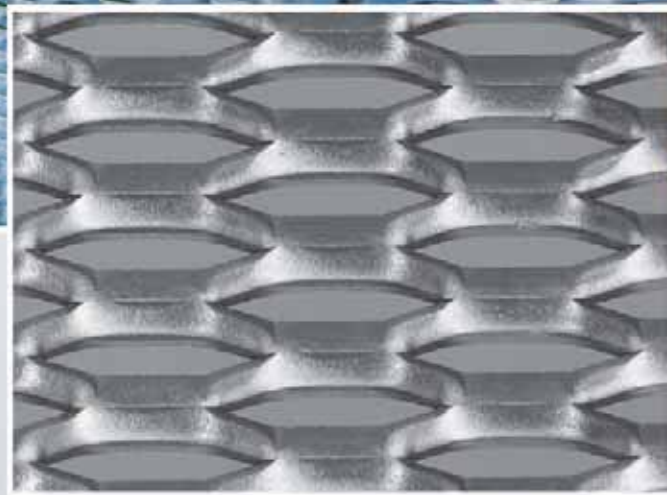

Druh použitého oka: ME47x13x5x2 mm