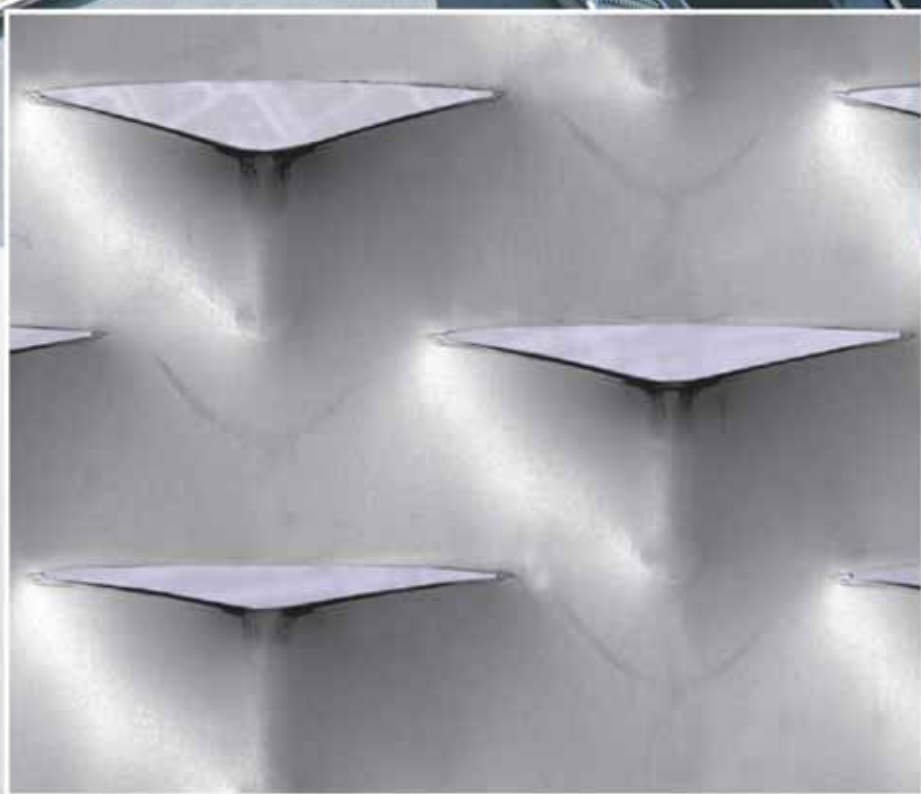

Druh použitého oka: RV 5-8 mm

Druh použitého oka: MR62,5x20x4x3 mm

Druh použitého roštu: P

Druh použitého oka: EMBASSY

Druh použitého oka: MR 22x12x2x1,5 mm

Druh použitého oka: MQ 20x15x1,7x1,5 mm

Druh použitého oka: EMBASSY