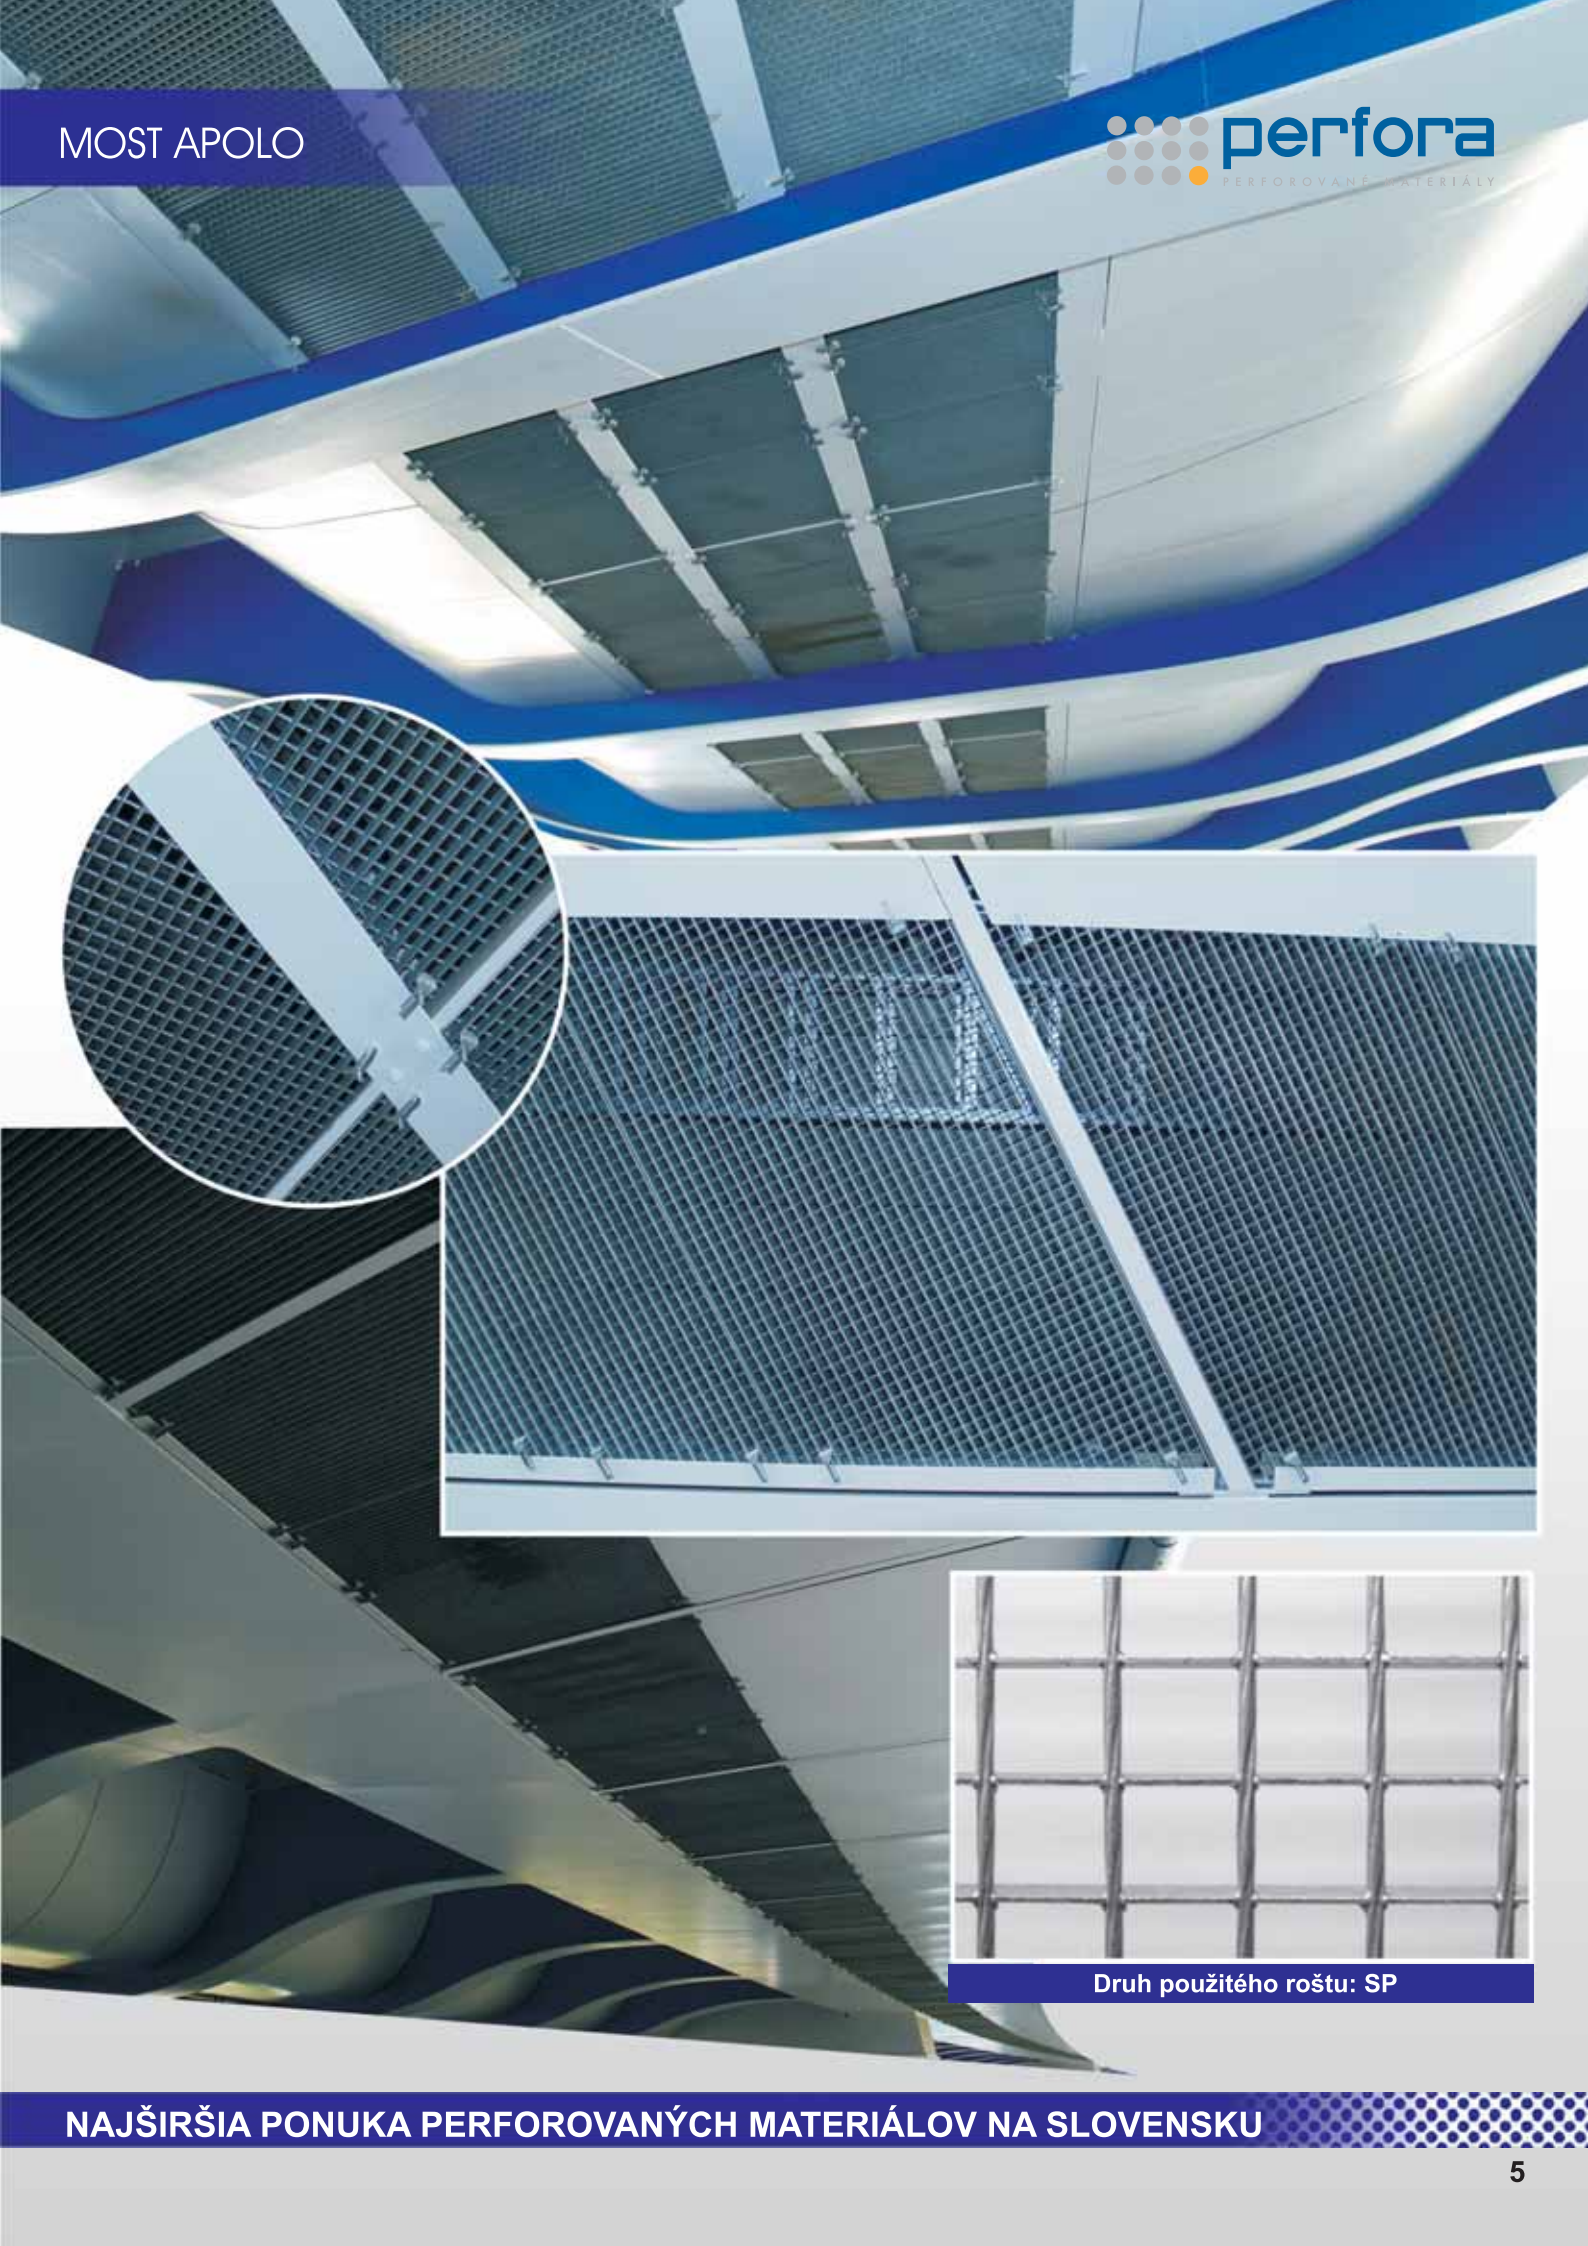

Druh použitého roštu: SP