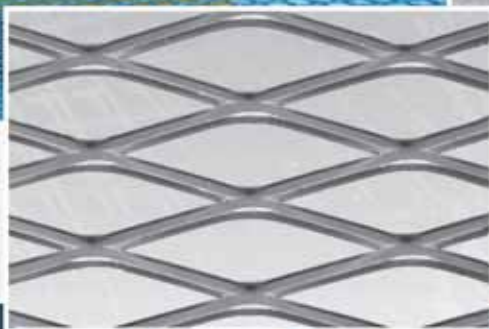

Druh použitého oka: RV 5-8 mm

Druh použitého oka: MR62,5x20x4x3 mm

Druh použitého roštu: P

Druh použitého oka: EMBASSY

Druh použitého oka: MR 22x12x2x1,5 mm

Druh použitého oka: MQ 20x15x1,7x1,5 mm

Druh použitého oka: EMBASSY