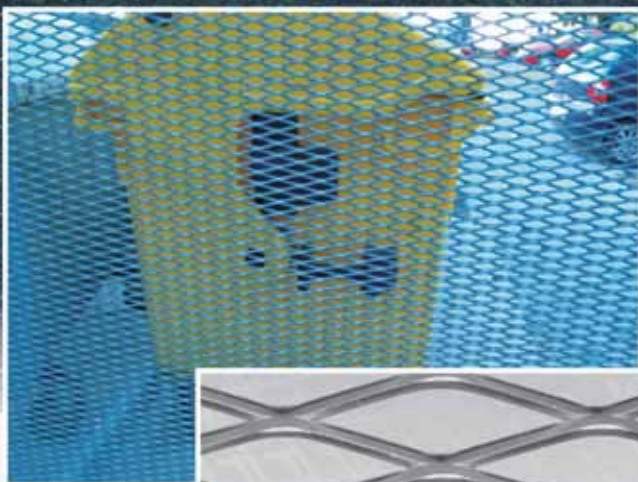

Druh použitého oka: RV 5-8 mm

Druh použitého oka: MR62,5x20x4x3 mm

Druh použitého roštu: P

Druh použitého oka: EMBASSY

Druh použitého oka: MR 22x12x2x1,5 mm

Druh použitého oka: MQ 20x15x1,7x1,5 mm

Druh použitého oka: EMBASSY