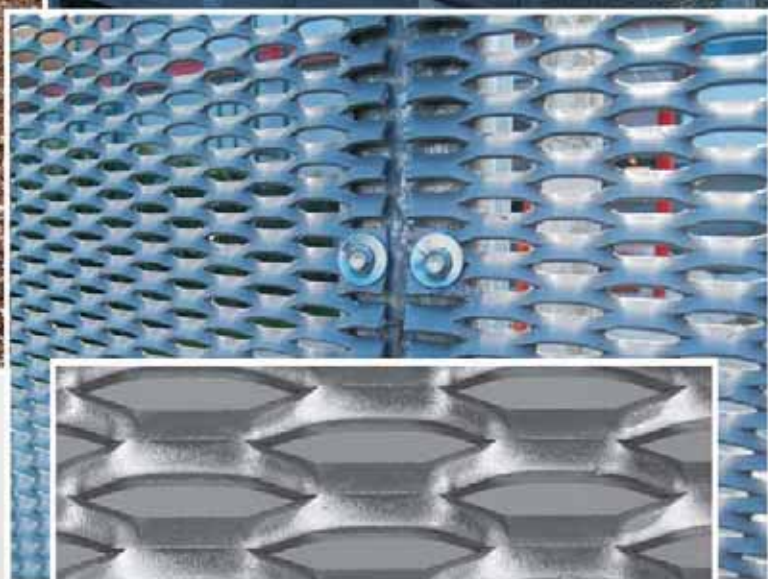

Druh použitého oka: ME47x13x5x2 mm