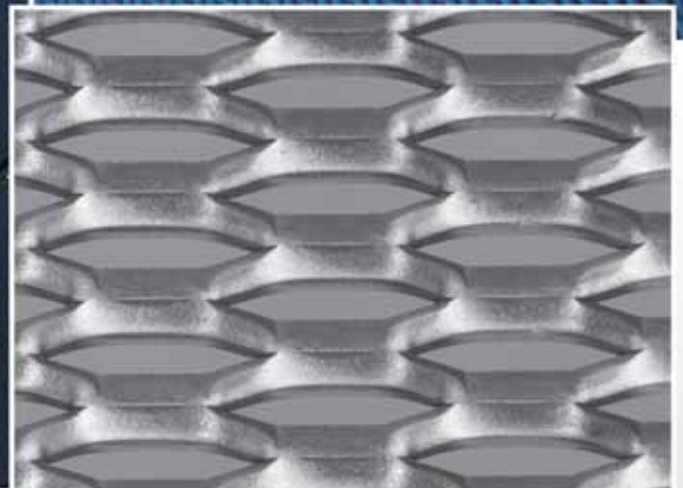

Druh použitého oka: ME47x13x4x2 mm