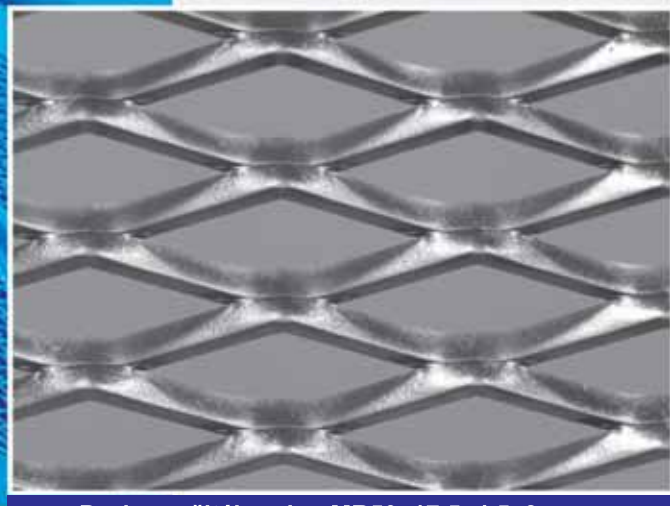

Druh použitého oka: MR50x17,5x4,5x3 mm