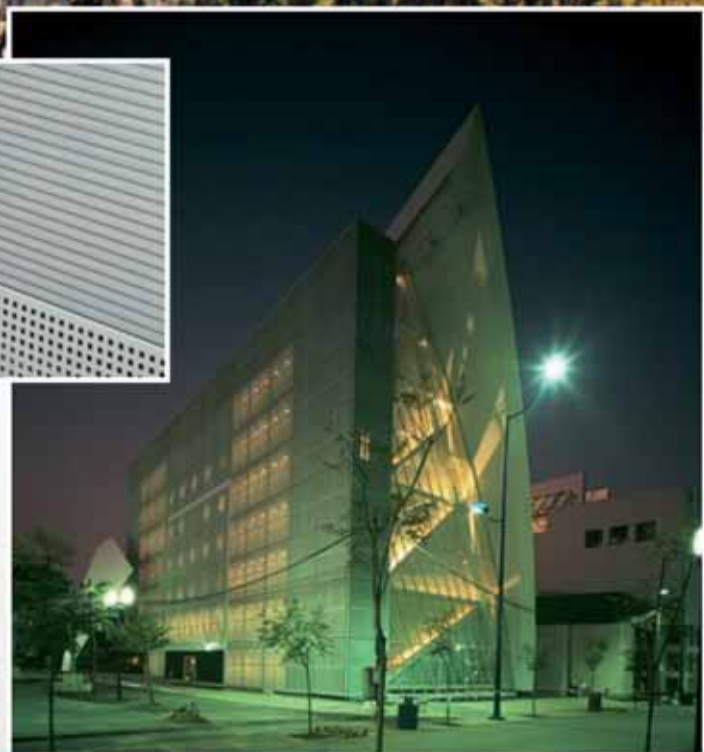

Druh použitého dierovania: Rg 8-20