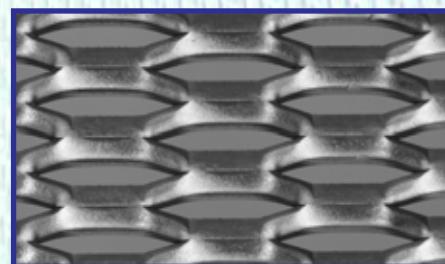

Druh použitého dierovania: Rg 8-20

Druh použitého dierovania: Qg 10-14

Druh použitého dierovania: Rg 8-20

Druh použitého dierovania: Rg 20-40

Druh použitého roštu: SP

DIEROVANÉ PLECHY

Druh dierovania Rv

Druh dierovania Lv

Druh dierovania Qg

PODLAHOVÉ ROŠTY

Druh roštu: SP

Druh roštu: P

ŤAHOKOV

Druh oka: MQ

Druh oka: MR

Druh oka: ME