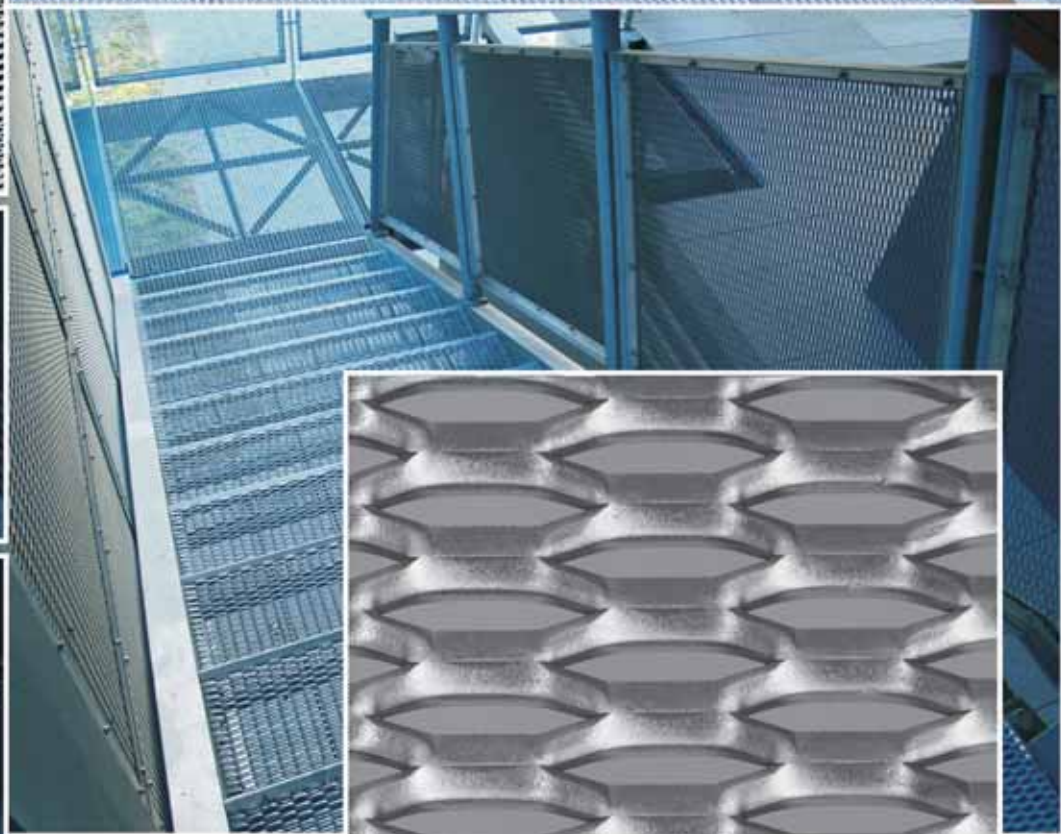

Druh použitého oka: MR 42x12x2,5x1,5 mm

Druh použitého oka: MR22x12x3x2 mm

Druh použitého oka: MQ16x12x1,5x1,5 mm

Druh použitého roštu: P

Druh použitého oka: MR 42x12x2,5x1,5 mm

Druh použitého oka: ME47x13x5x3 mm