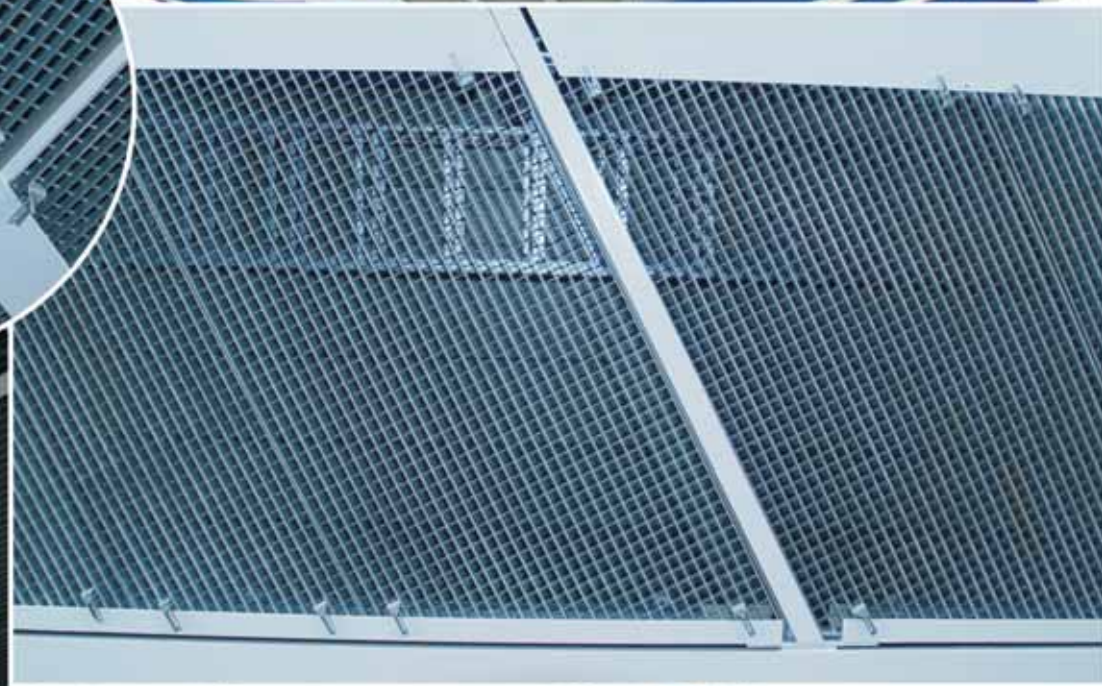

Druh použitého roštu: SP