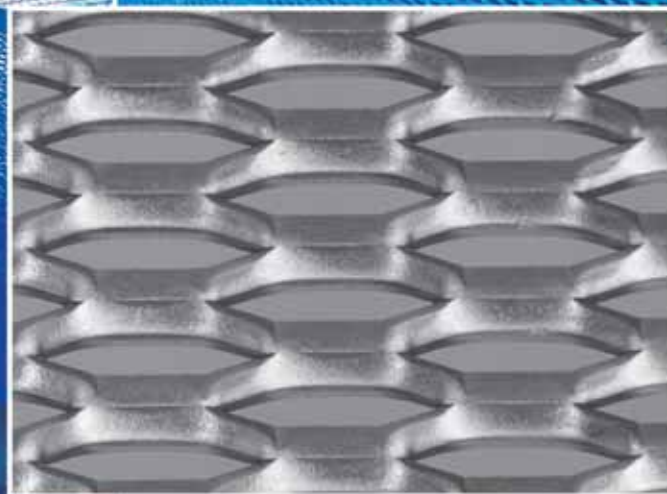

Druh použitého oka: ME47x13x4x2 mm