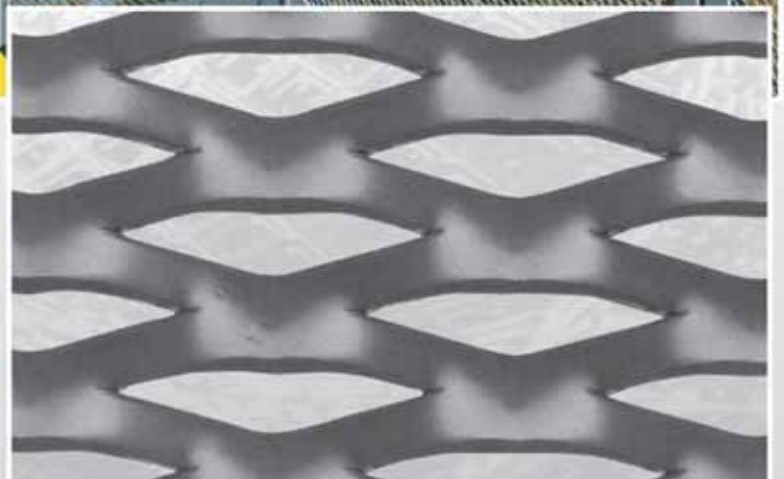

Druh použitého oka: MR62,5x15x5x2,5 mm