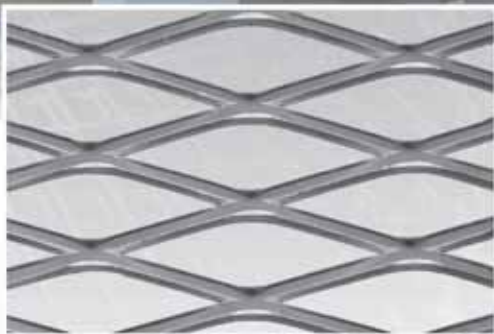

Druh použitého oka: MR 42x12x2,5x1,5 mm