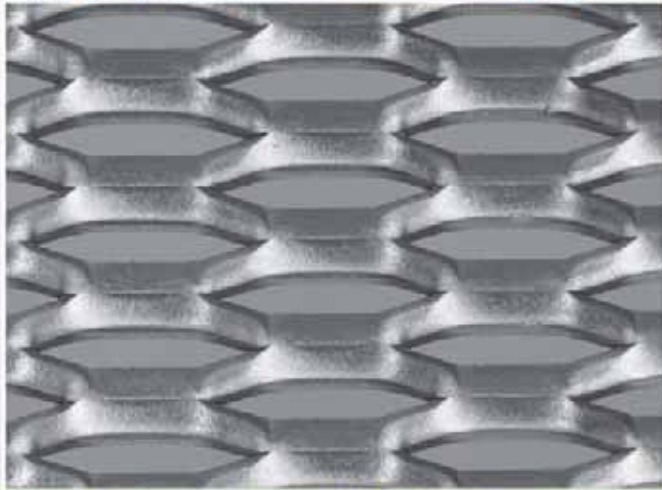

Druh použitého oka: ME47x13x4x2 mm