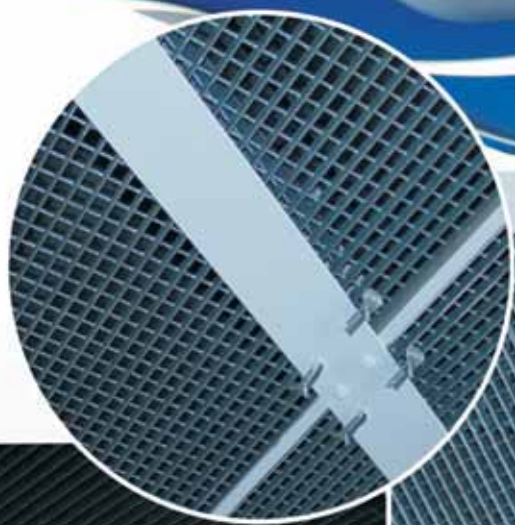

Druh použitého roštu: SP